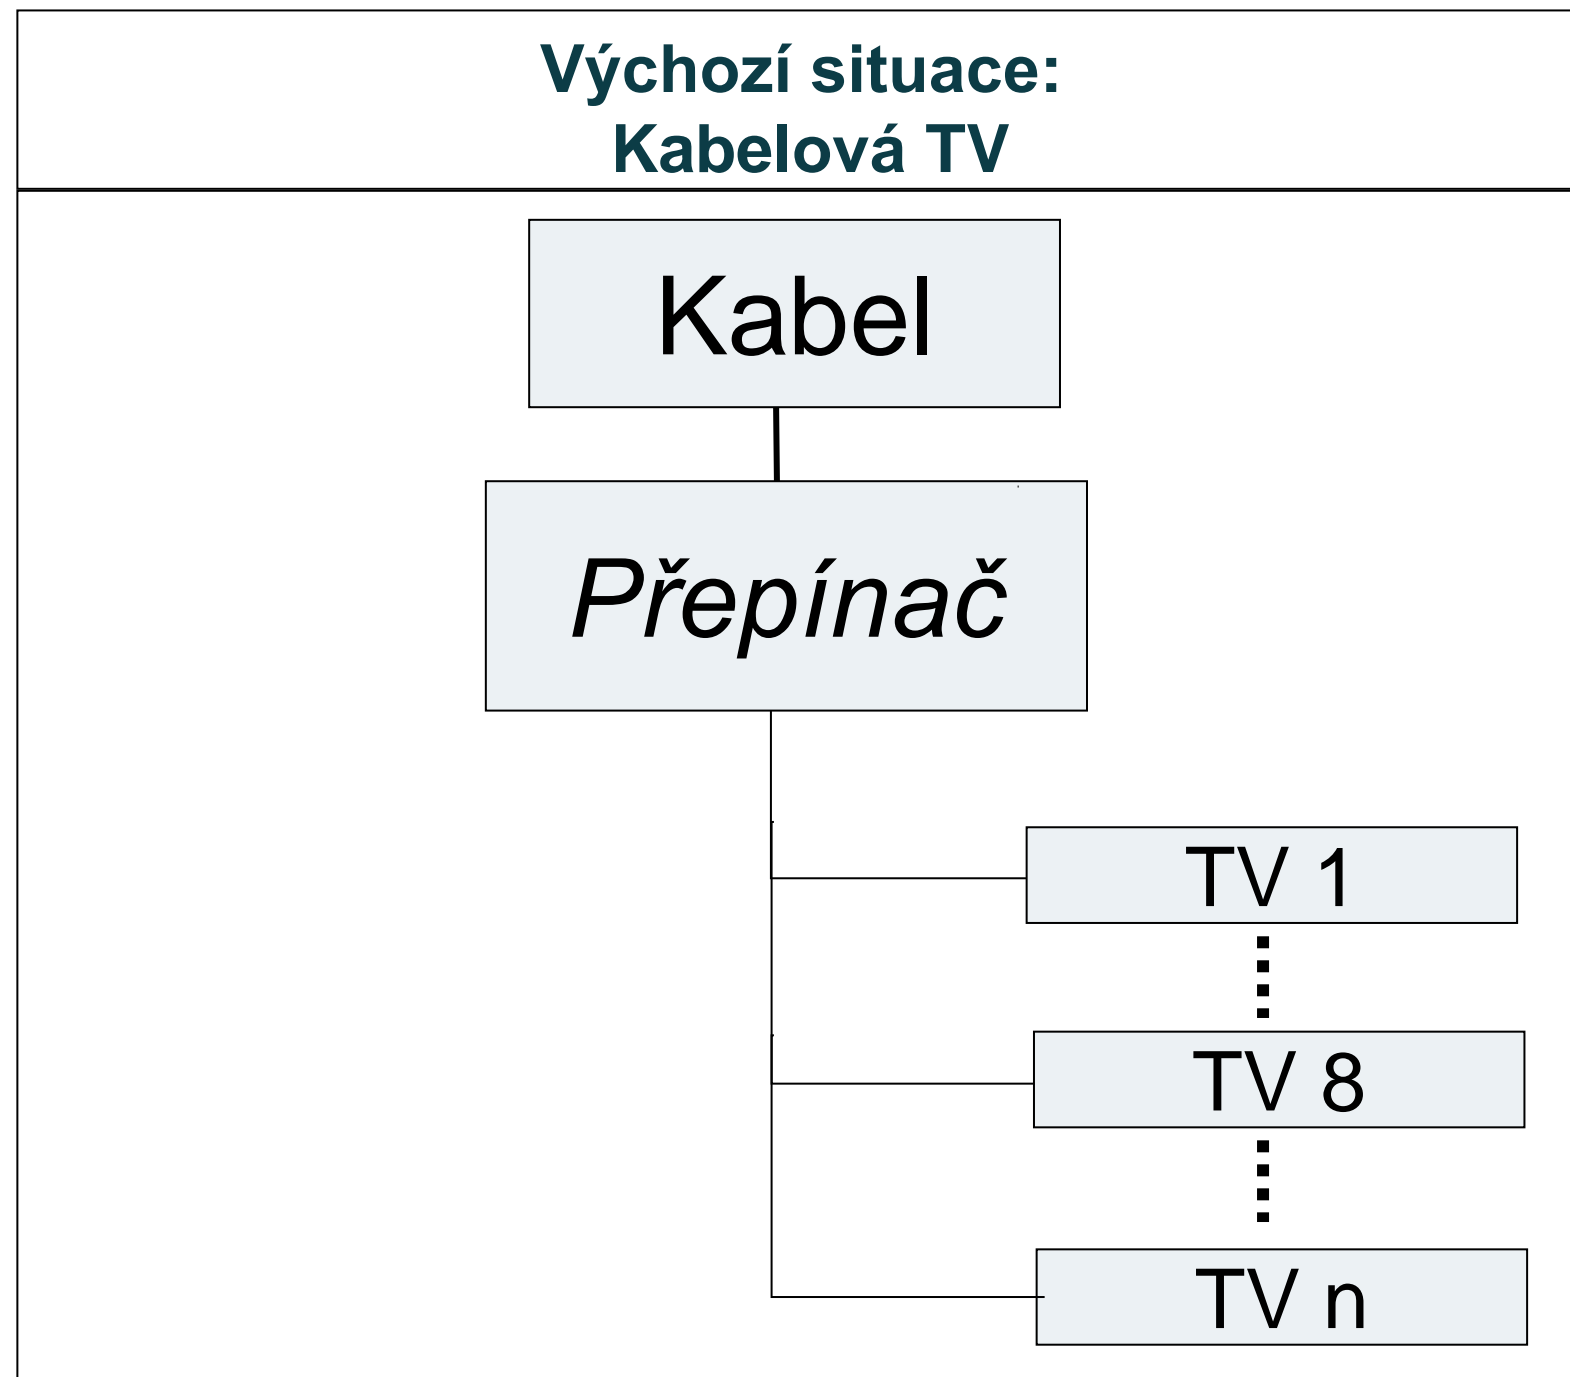

SCHWAIGER[®]
technology unlimited

EKU825
ŘEŠENÍ POMOCÍ JEDNOHO KABELU

EKU825 – ŘEŠENÍ POMOCÍ JEDNOHO KABELU

- Rozděluje satelitní signál přes stávající domovní rozvod (např. ve starých budovách)
- Takto lze realizovat satelitní příjem u domů s kabelovým připojením
- Odpadá náročné a nákladné instalování nových kabelových rozvodů
- 24 transpondérů volně programovatelných, odpovídá cca.60HDTV nebo 120 SDTV programům
- Až 6 možných satelitních pozic
- Lze přidružit signál DVB-T
- Jednoduchá konfigurace přes USB

PŘECHOD OD KABELU K SATELITU

JEDNODUCHÁ KONFIGURACE

- Jednoduchá konfigurace zařízení pomocí dodávaného softwaru
- Každý LNB lze konfigurovat samostatně
- Jednoduchý výběr transpondéru pomocí kliknutí myši
- Přímé zobrazení zvolených programů
- Uložení konfigurace, tzn. výběr transpondéru a programů pomocí běžného USB flash disku
- USB flash disk s konfiguračním souborem lze nyní připojit přímo k EKU825
- EKU825 přijme a uloží tento soubor automaticky
- Nové stanice jsou nyní okamžitě k dispozici, **HOTOVO!**

EKU825 PŘEHLED

- Rozděluje satelitní signál přes stávající domovní rozvod (např. ve starých budovách)
Odpadá náročné a nákladné instalování nových kabelových rozvodů
- 24 transpondérů volně programovatelných, odpovídá cca.60HDTV nebo 120 SDTV programům
- Jednoduchá konfigurace zařízení přes USB flash disk
- Díky jednoduché konfiguraci není budoucí změna transpondéru žádným problémem
- Lze připojit libovolný počet přijímačů
- Každý běžně prodávaný satelitní přijímač lze připojit (digitální nebo HDTV)
- Není nutné použití žádných speciálních LNB
- Zařízení je plně schopno provozu HDTV

EKU825 je tím nejvhodnějším řešením pro

1. náhradu starých analogových rozvodů s jedním kabelem a hlavním rozvaděčem
2. možnost dalšího využití stávajících kabelových rozvodů
3. přechod od kabelové k satelitní televizi