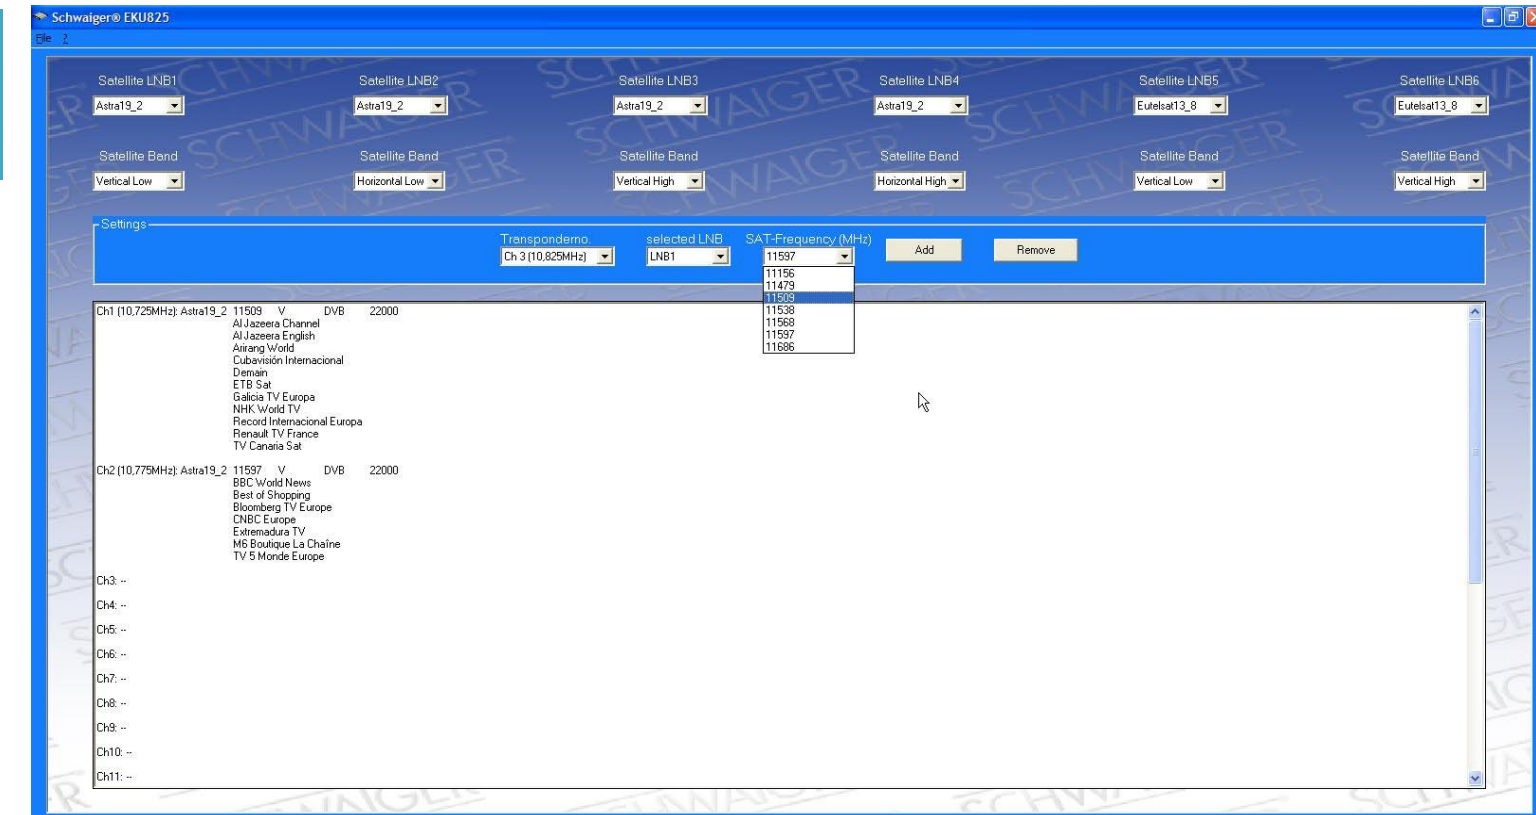

SCHWAIGER[®]
technology unlimited

EKU825
ŘEŠENÍ POMOCÍ JEDNOHO KABELU

EKU825 – ŘEŠENÍ POMOCÍ JEDNOHO KABELU

- Rozděluje satelitní signál přes stávající domovní rozvod (např. ve starých budovách)
- Takto lze realizovat satelitní příjem u domů s kabelovým připojením
- Odpadá náročné a nákladné instalování nových kabelových rozvodů
- 24 transpondérů volně programovatelných, odpovídá cca.60HDTV nebo 120 SDTV programům
- Až 6 možných satelitních pozic
- Lze přidružit signál DVB-T
- Jednoduchá konfigurace přes USB

PŘECHOD OD KABELU K SATELITU

JEDNODUCHÁ KONFIGURACE

- Jednoduchá konfigurace zařízení pomocí dodávaného softwaru
- Každý LNB lze konfigurovat samostatně
- Jednoduchý výběr transpondéru pomocí kliknutí myši
- Přímé zobrazení zvolených programů
- Uložení konfigurace, tzn. výběr transpondéru a programů pomocí běžného USB flash disku
- USB flash disk s konfiguračním souborem lze nyní připojit přímo k EKU825
- EKU825 přijme a uloží tento soubor automaticky
- Nové stanice jsou nyní okamžitě k dispozici, **HOTOVO!**