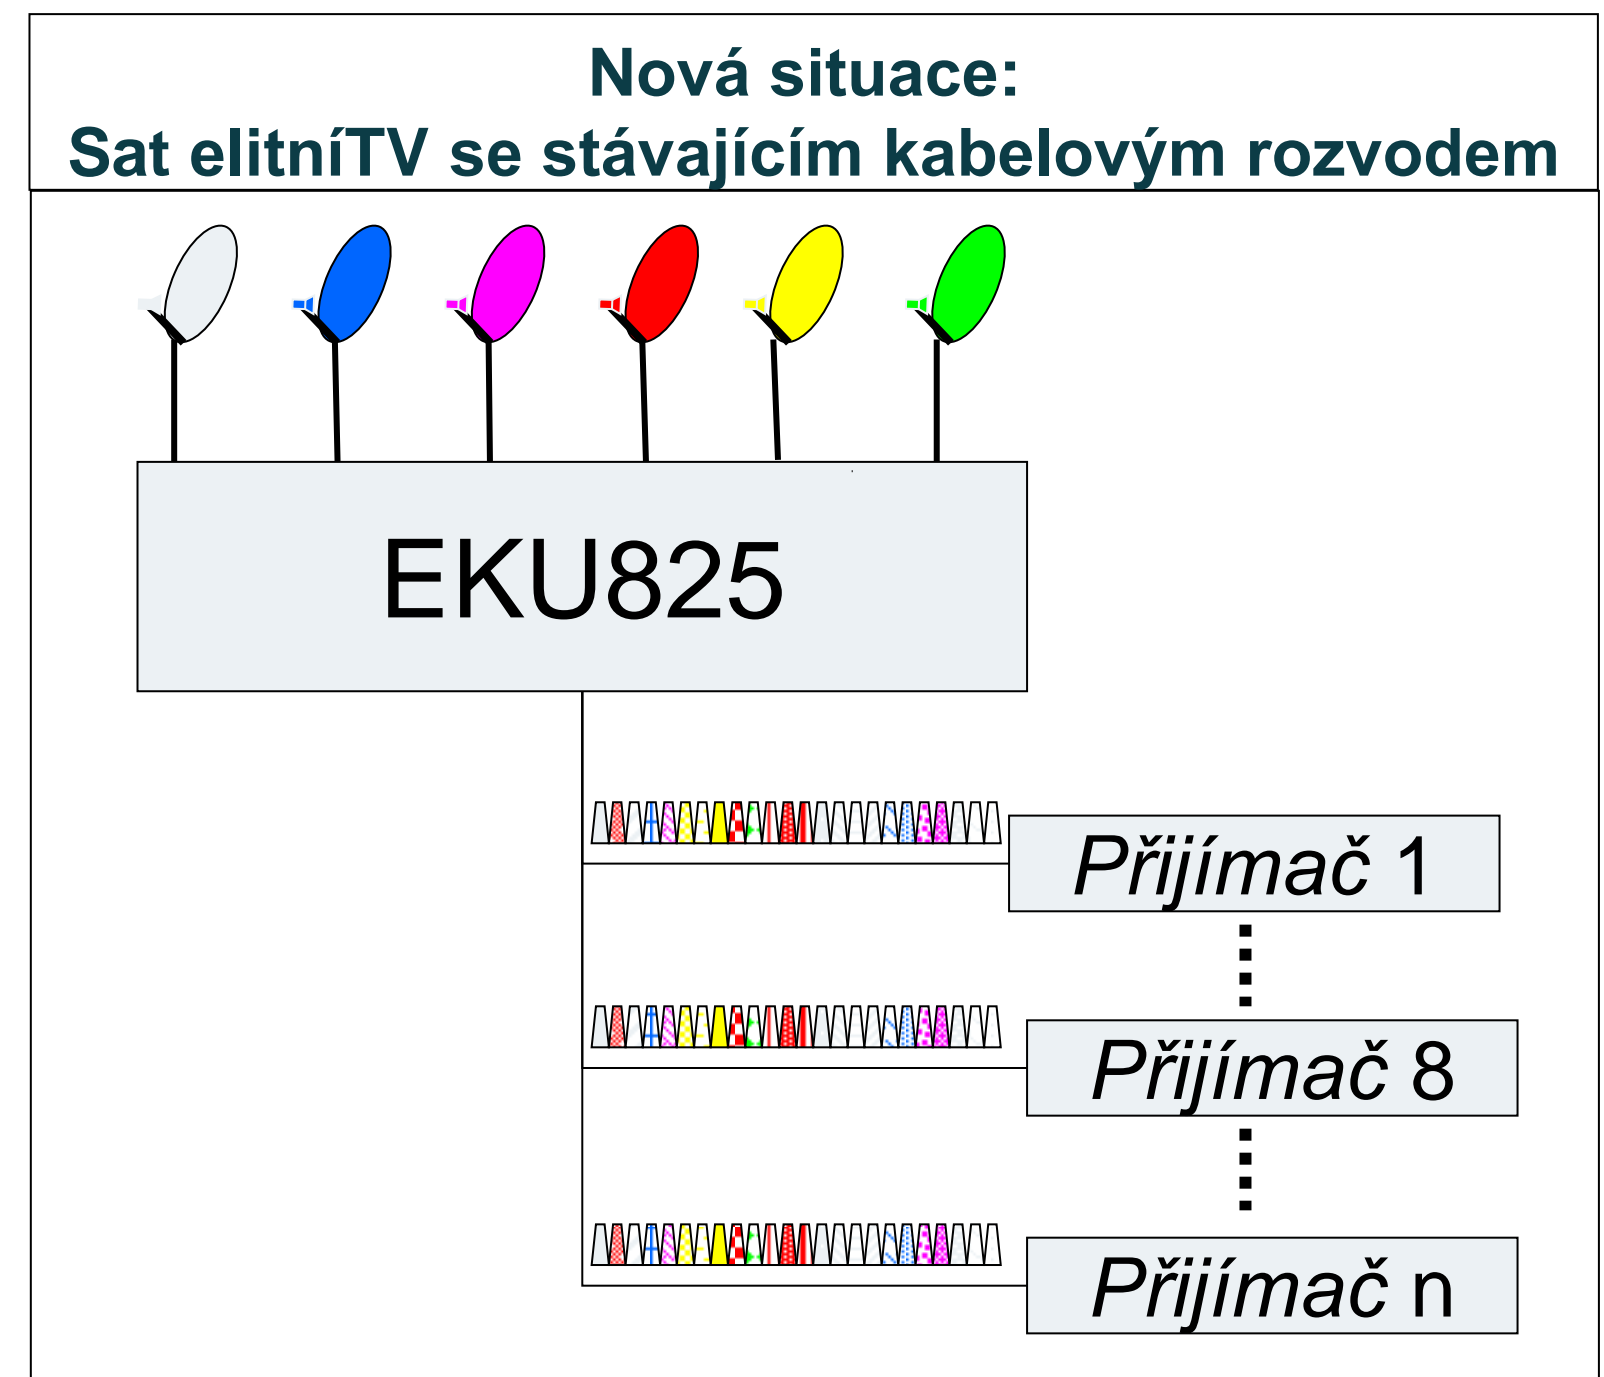

SCHWAIGER[®]
technology unlimited

EKU825
ŘEŠENÍ POMOCÍ JEDNOHO KABELU

EKU825 – ŘEŠENÍ POMOCÍ JEDNOHO KABELU

- Rozděluje satelitní signál přes stávající domovní rozvod (např. ve starých budovách)
- Takto lze realizovat satelitní příjem u domů s kabelovým připojením
- Odpadá náročné a nákladné instalování nových kabelových rozvodů
- 24 transpondérů volně programovatelných, odpovídá cca.60HDTV nebo 120 SDTV programům
- Až 6 možných satelitních pozic
- Lze přidružit signál DVB-T
- Jednoduchá konfigurace přes USB

PŘECHOD OD KABELU K SATELITU

JEDNODUCHÁ KONFIGURACE

- Jednoduchá konfigurace zařízení pomocí dodávaného softwaru
- Každý LNB lze konfigurovat samostatně
- Jednoduchý výběr transpondéru pomocí kliknutí myši
- Přímé zobrazení zvolených programů
- Uložení konfigurace, tzn. výběr transpondéru a programů pomocí běžného USB flash disku
- USB flash disk s konfiguračním souborem lze nyní připojit přímo k EKU825
- EKU825 přijme a uloží tento soubor automaticky
- Nové stanice jsou nyní okamžitě k dispozici, **HOTOVO!**

EKU825 PŘEHLED

- Rozděluje satelitní signál přes stávající domovní rozvod (např. ve starých budovách)
Odpadá náročné a nákladné instalování nových kabelových rozvodů
- 24 transpondérů volně programovatelných, odpovídá cca.60HDTV nebo 120 SDTV programům
- Jednoduchá konfigurace zařízení přes USB flash disk
- Díky jednoduché konfiguraci není budoucí změna transpondéru žádným problémem
- Lze připojit libovolný počet přijímačů
- Každý běžně prodávaný satelitní přijímač lze připojit (digitální nebo HDTV)
- Není nutné použití žádných speciálních LNB
- Zařízení je plně schopno provozu HDTV