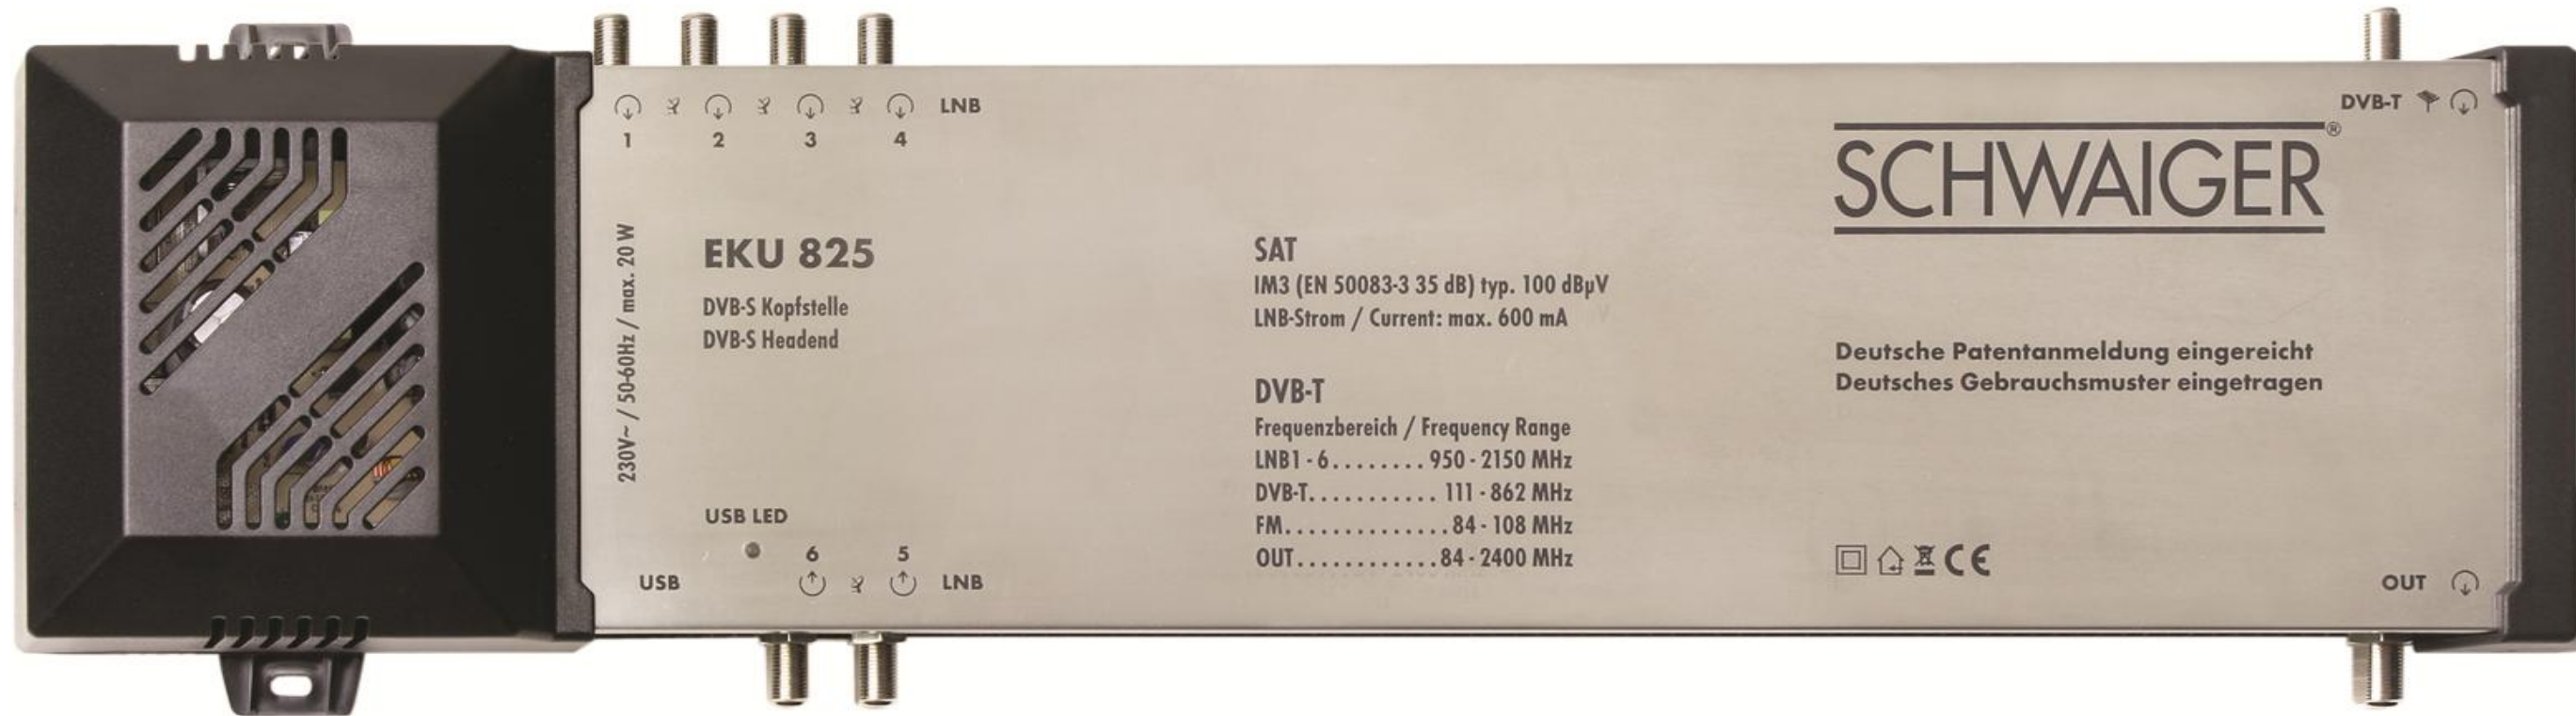

SCHWAIGER[®]
technology unlimited

EKU825
ŘEŠENÍ POMOCÍ JEDNOHO KABELU

EKU825 – ŘEŠENÍ POMOCÍ JEDNOHO KABELU

- Rozděluje satelitní signál přes stávající domovní rozvod (např. ve starých budovách)
- Takto lze realizovat satelitní příjem u domů s kabelovým připojením
- Odpadá náročné a nákladné instalování nových kabelových rozvodů
- 24 transpondérů volně programovatelných, odpovídá cca.60HDTV nebo 120 SDTV programům
- Až 6 možných satelitních pozic
- Lze přidružit signál DVB-T
- Jednoduchá konfigurace přes USB

PŘECHOD OD KABELU K SATELITU

JEDNODUCHÁ KONFIGURACE

- Jednoduchá konfigurace zařízení pomocí dodávaného softwaru
- Každý LNB lze konfigurovat samostatně
- Jednoduchý výběr transpondéru pomocí kliknutí myši
- Přímé zobrazení zvolených programů
- Uložení konfigurace, tzn. výběr transpondéru a programů pomocí běžného USB flash disku
- USB flash disk s konfiguračním souborem lze nyní připojit přímo k EKU825
- EKU825 přijme a uloží tento soubor automaticky
- Nové stanice jsou nyní okamžitě k dispozici, **HOTOVO!**

EKU825 PŘEHLED

- Rozděluje satelitní signál přes stávající domovní rozvod (např. ve starých budovách)
Odpadá náročné a nákladné instalování nových kabelových rozvodů
- 24 transpondérů volně programovatelných, odpovídá cca.60HDTV nebo 120 SDTV programům
- Jednoduchá konfigurace zařízení přes USB flash disk
- Díky jednoduché konfiguraci není budoucí změna transpondéru žádným problémem
- Lze připojit libovolný počet přijímačů
- Každý běžně prodávaný satelitní přijímač lze připojit (digitální nebo HDTV)
- Není nutné použití žádných speciálních LNB
- Zařízení je plně schopno provozu HDTV

EKU825 je tím nejvhodnějším řešením pro

1. náhradu starých analogových rozvodů s jedním kabelem a hlavním rozvaděčem
2. možnost dalšího využití stávajících kabelových rozvodů
3. přechod od kabelové k satelitní televizi