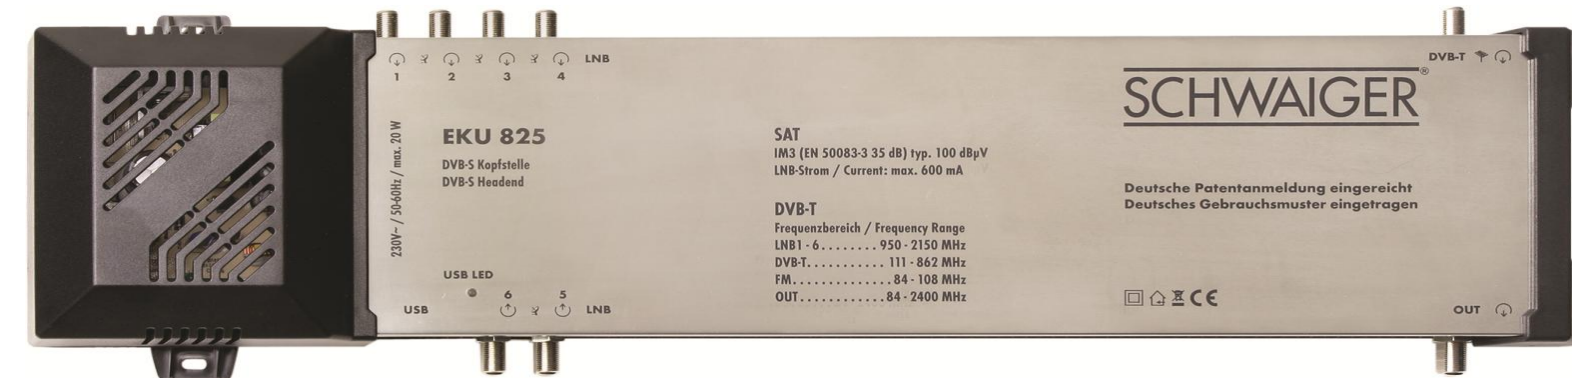

SCHWAIGER[®]
technology unlimited

EKU825
ŘEŠENÍ POMOCÍ JEDNOHO KABELU

EKU825 – ŘEŠENÍ POMOCÍ JEDNOHO KABELU

- Rozděluje satelitní signál přes stávající domovní rozvod (např. ve starých budovách)
- Takto lze realizovat satelitní příjem u domů s kabelovým připojením
- Odpadá náročné a nákladné instalování nových kabelových rozvodů
- 24 transpondérů volně programovatelných, odpovídá cca.60HDTV nebo 120 SDTV programům
- Až 6 možných satelitních pozic
- Lze přidružit signál DVB-T
- Jednoduchá konfigurace přes USB

PŘECHOD OD KABELU K SATELITU

JEDNODUCHÁ KONFIGURACE

- Jednoduchá konfigurace zařízení pomocí dodávaného softwaru
- Každý LNB lze konfigurovat samostatně
- Jednoduchý výběr transpondéru pomocí kliknutí myši
- Přímé zobrazení zvolených programů
- Uložení konfigurace, tzn. výběr transpondéru a programů pomocí běžného USB flash disku
- USB flash disk s konfiguračním souborem lze nyní připojit přímo k EKU825
- EKU825 přijme a uloží tento soubor automaticky
- Nové stanice jsou nyní okamžitě k dispozici, **HOTOVO!**

EKU825 PŘEHLED

- Rozděluje satelitní signál přes stávající domovní rozvod (např. ve starých budovách)
Odpadá náročné a nákladné instalování nových kabelových rozvodů
- 24 transpondérů volně programovatelných, odpovídá cca.60HDTV nebo 120 SDTV programům
- Jednoduchá konfigurace zařízení přes USB flash disk
- Díky jednoduché konfiguraci není budoucí změna transpondéru žádným problémem
- Lze připojit libovolný počet přijímačů
- Každý běžně prodávaný satelitní přijímač lze připojit (digitální nebo HDTV)
- Není nutné použití žádných speciálních LNB
- Zařízení je plně schopno provozu HDTV

EKU825 je tím nejvhodnějším řešením pro

1. náhradu starých analogových rozvodů s jedním kabelem a hlavním rozvaděčem
2. možnost dalšího využití stávajících kabelových rozvodů
3. přechod od kabelové k satelitní televizi